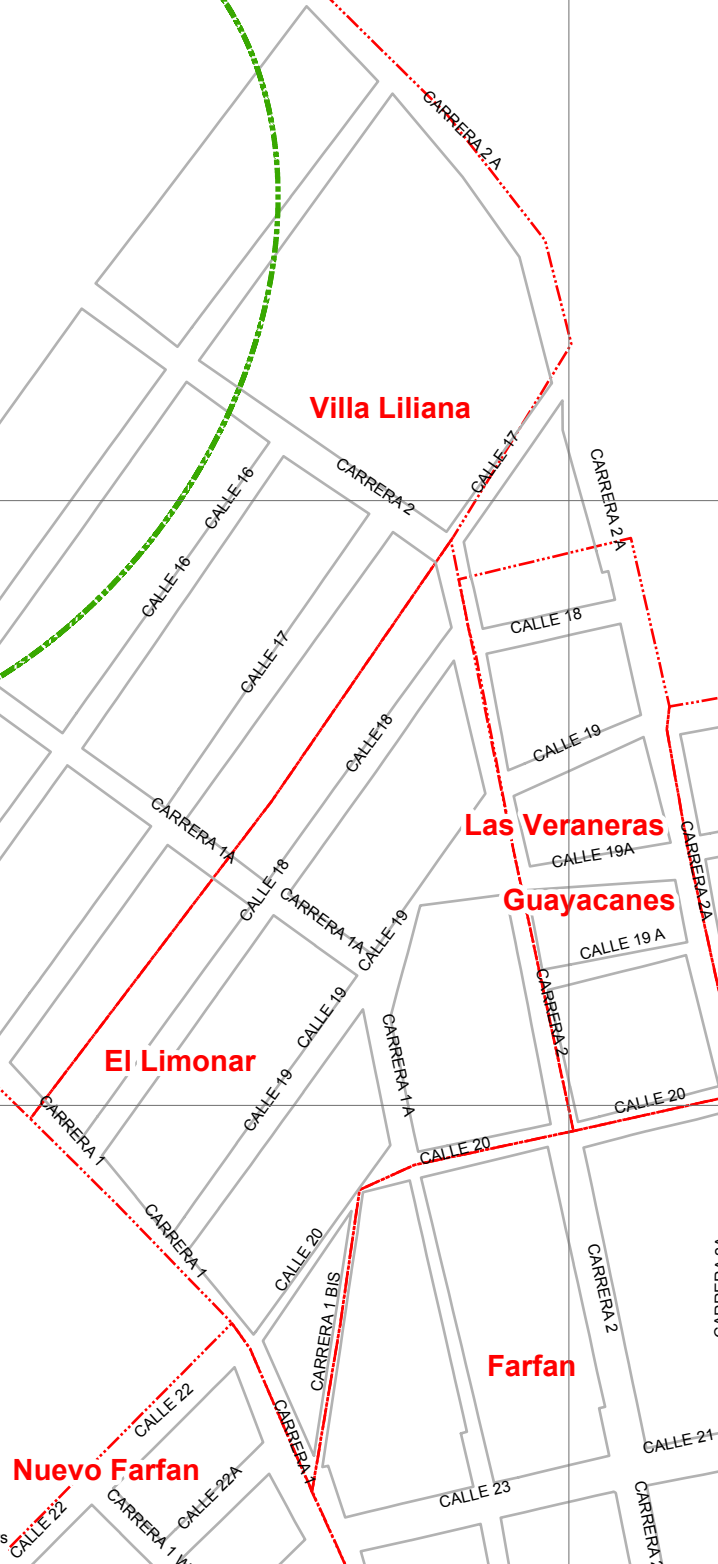

Area del Proyecto
Coordenadas:
N: 945.352,97
E: 1.095.790,65

MUNICIPIO DE TULUÁ

Hechos para el
Bienestar
—ALCALDÍA DE TULUÁ—

MUNICIPIO DE TULUA
DIVISION POLITICA - URBANA

OFICINA ASESORA DE PLANEACION MUNICIPAL
SISTEMA DE INFORMACION GEOGRAFICO

LOCALIZACION PROYECTO
DE VIVIENDA

Alcalde: Ing. Jose German Gomez Garcia
Periodo 2012 - 2015

Aprobo: Ing. Eliana Alejandra Sanchez Tijo
Jefe Oficina Asesora de Planeacion

Realizo: Ing. Francisco Javier Estrada Castaño
Administrador S.I.G Municipal - OAPM

1:2.500

1095600.000000

1095800.000000

1096000.000000

945200.000000

945000.000000

944800.000000

945200.000000

945000.000000

944800.000000