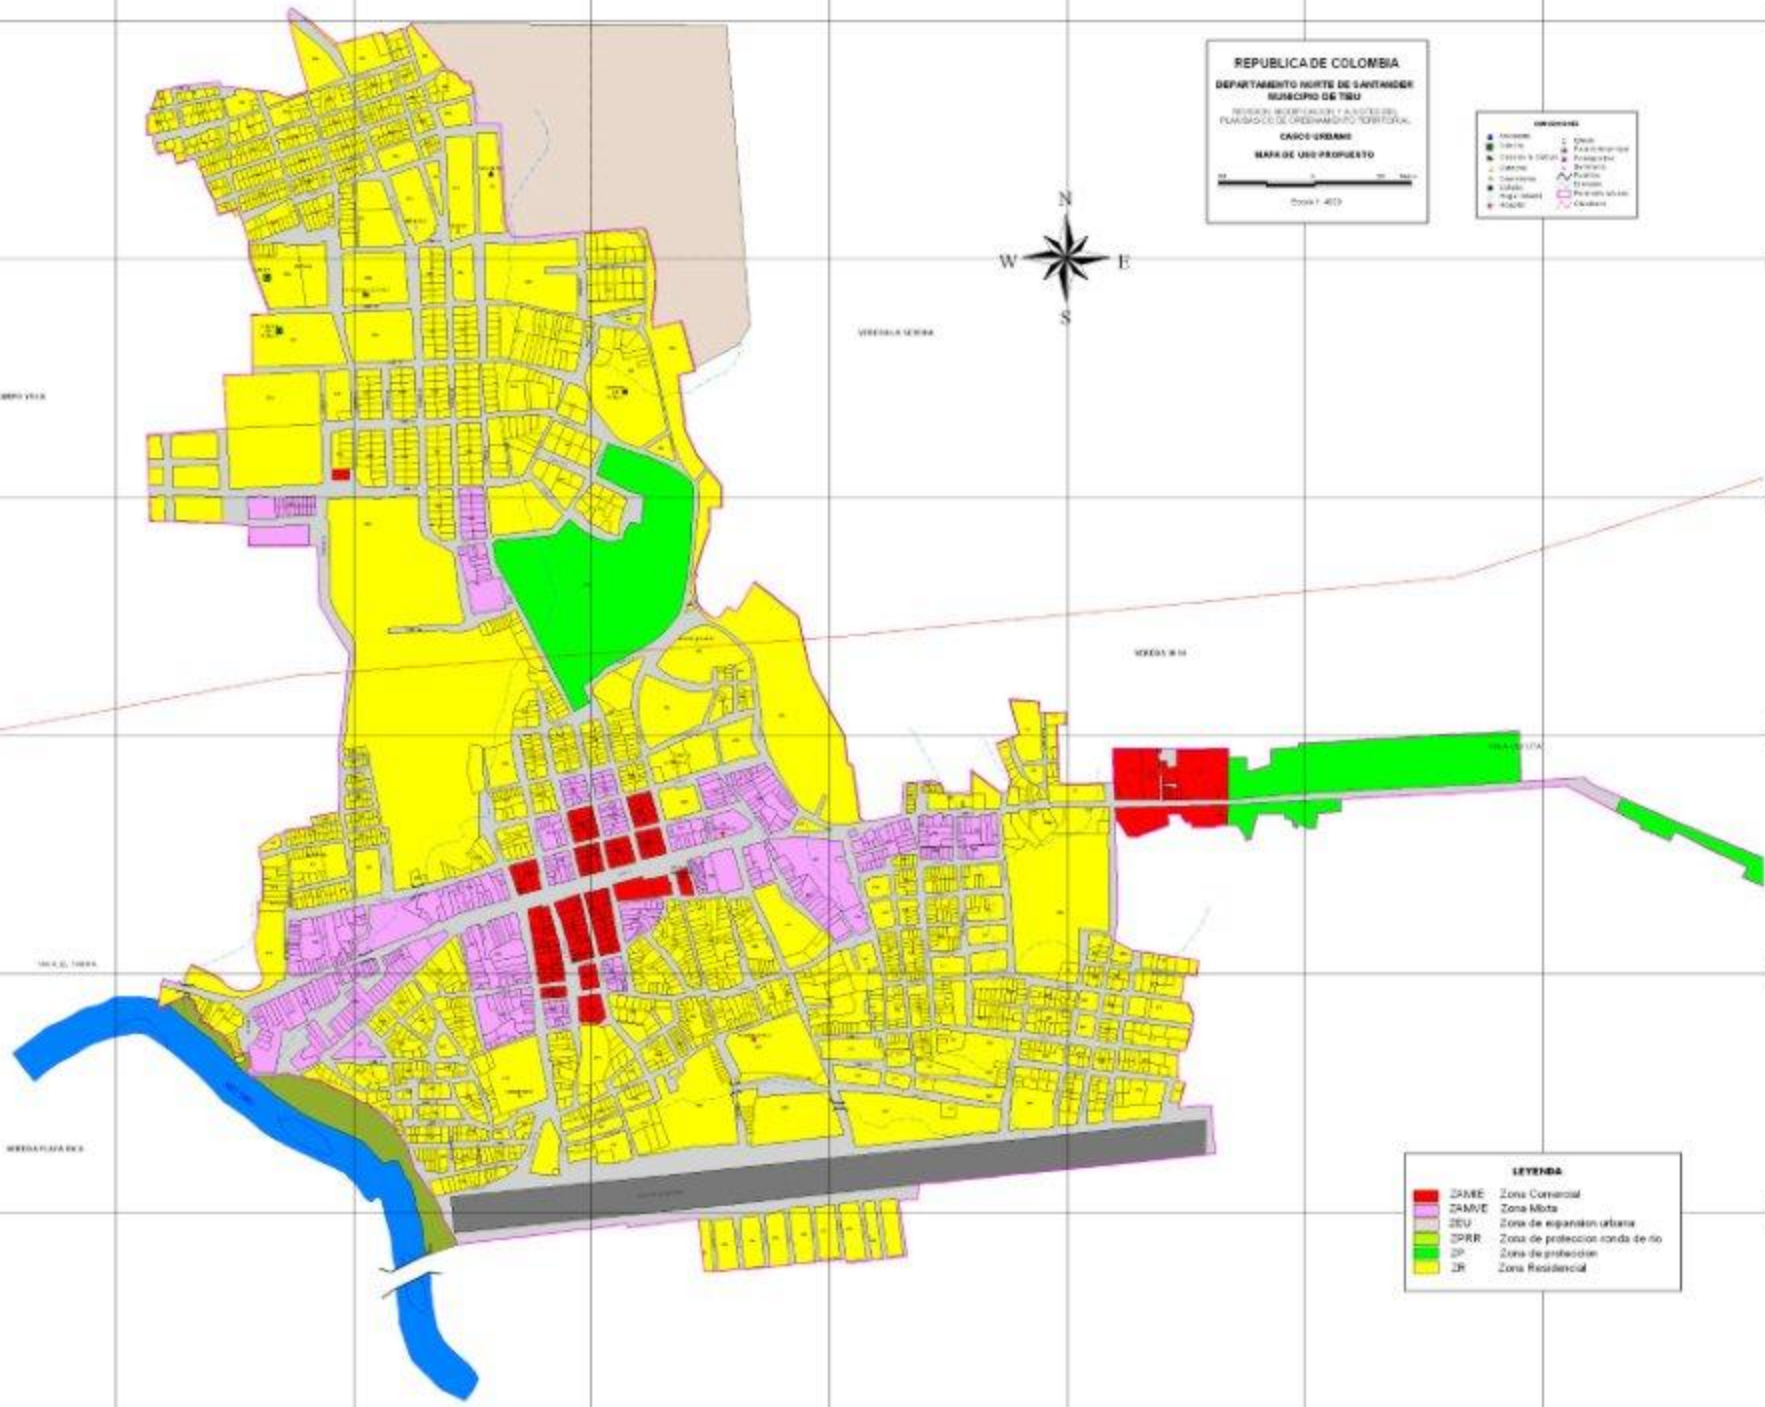

REPUBLICA DE COLOMBIA
DEPARTAMENTO NORTE DE SANTANDER
MUNICIPIO DE TIUBA
REGIONALIZACIÓN Y PLANIFICACIÓN DEL
PLANEAMIENTO DE CRECIMIENTO TERRITORIAL
CASO URBANO
MAPA DE USO PROPUUESTO
Escala 1:400

LEYENDA

■	ZAMC	Zona Comercial
■	ZAMVE	Zona Mixta
■	ZEU	Zona de separación urbana
■	ZPRR	Zona de protección rinda de río
■	ZP	Zona de protección
■	ZR	Zona Residencial

VEREDA CAMPO VERDE

VEREDA SERENA

VEREDA W

VEREDA TIBIA

VEREDA LA PARRA