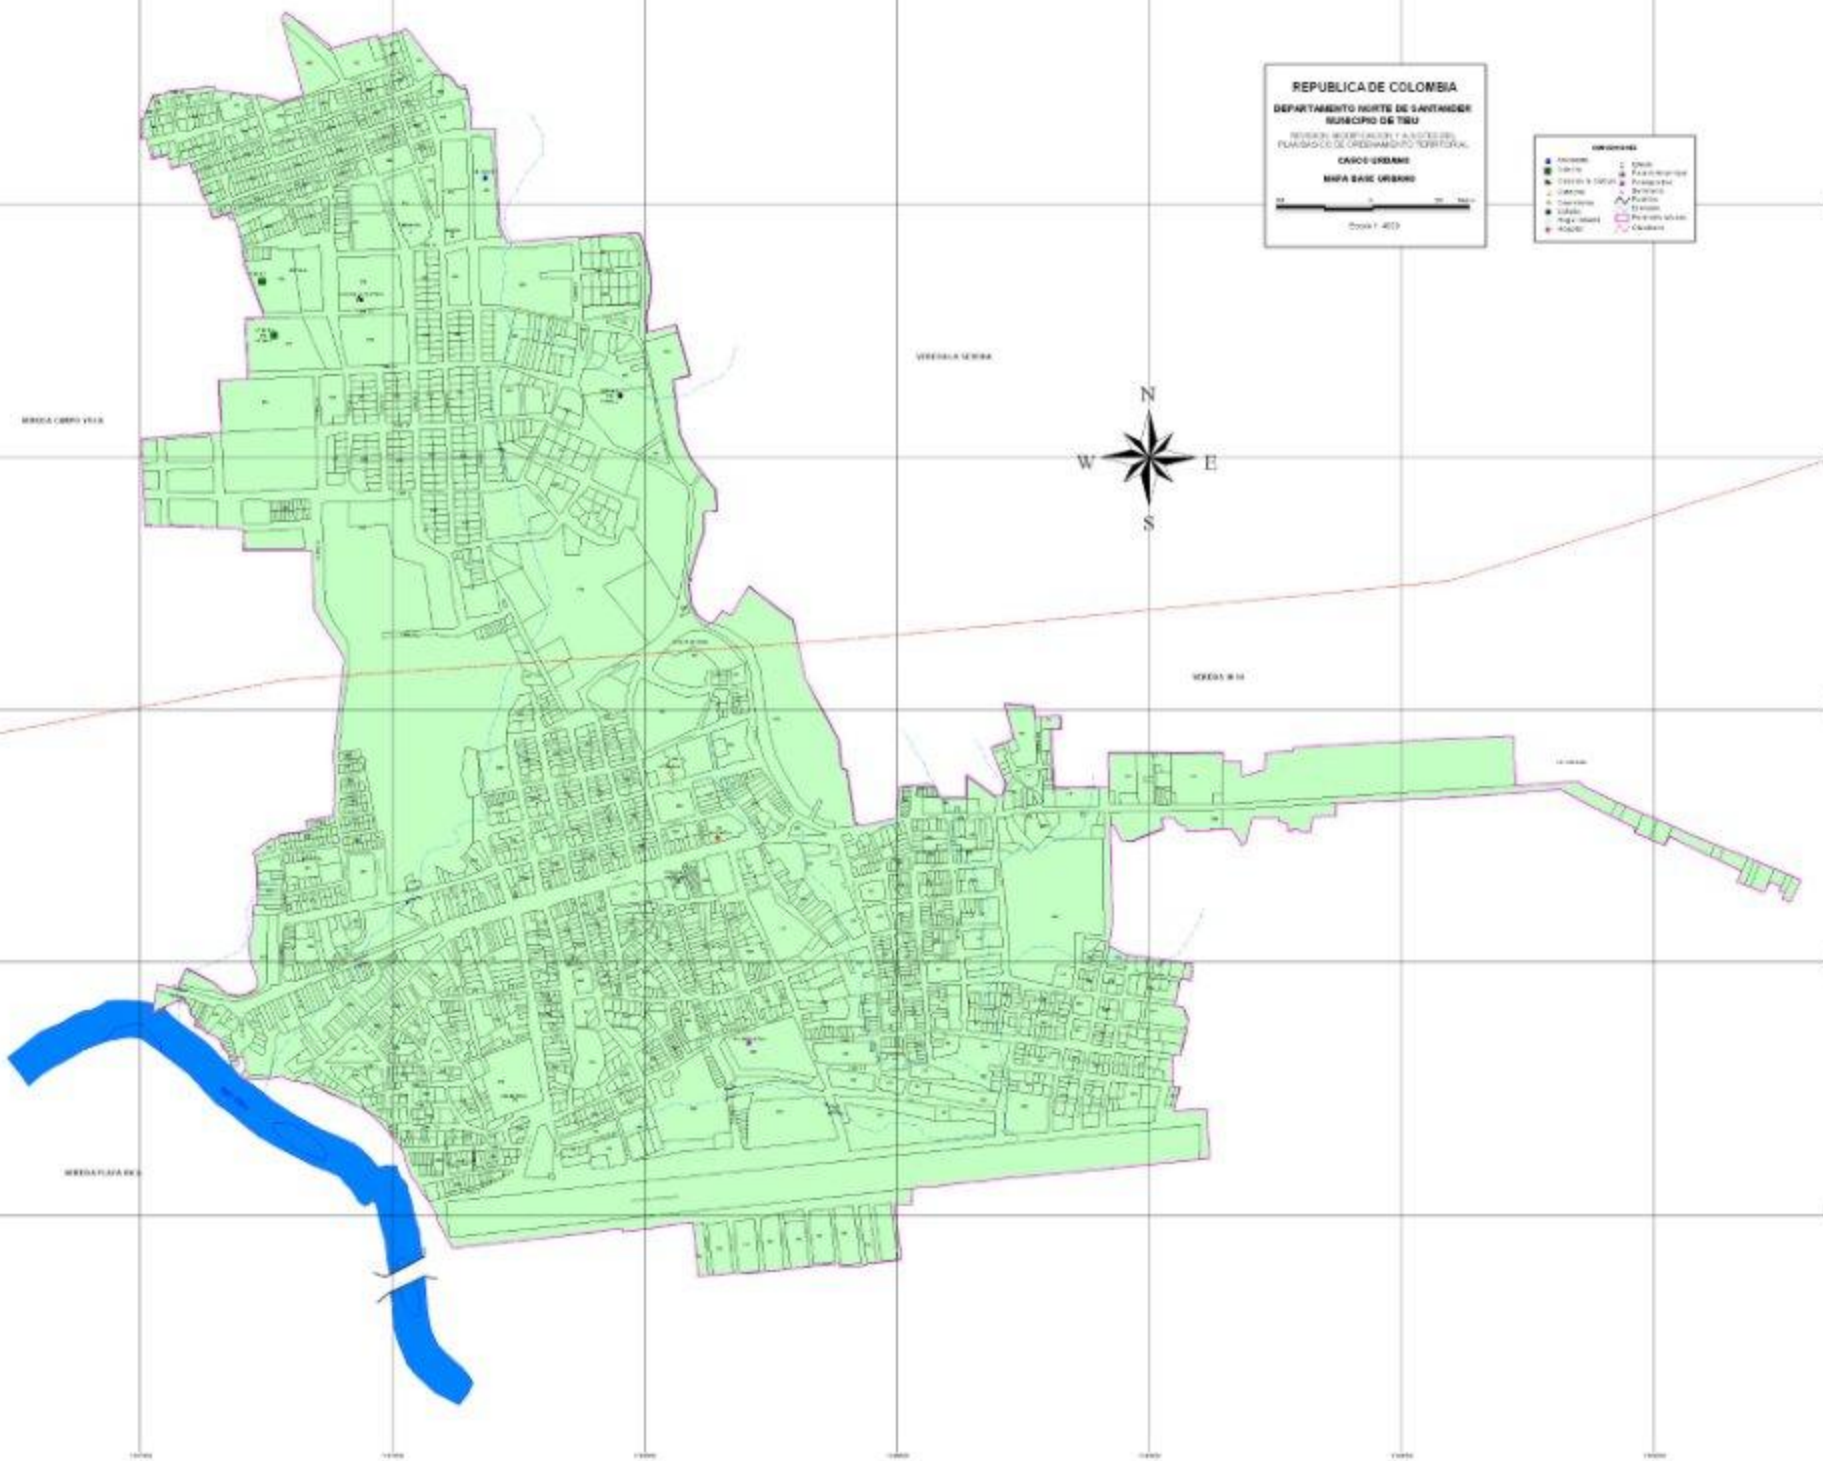

REPUBLICA DE COLOMBIA
DEPARTAMENTO NORTE DE SANTANDER
MUNICIPIO DE TIBÚ
DIVISION DE PLANEACION Y ORDENAMIENTO TERRITORIAL
CASCO URBANO
MAPA BASE URBANO
Escala 1:400

VEREDA LA VERDE

VEREDA LA VERDE

VEREDA LA PAZ

VEREDA LA PAZ